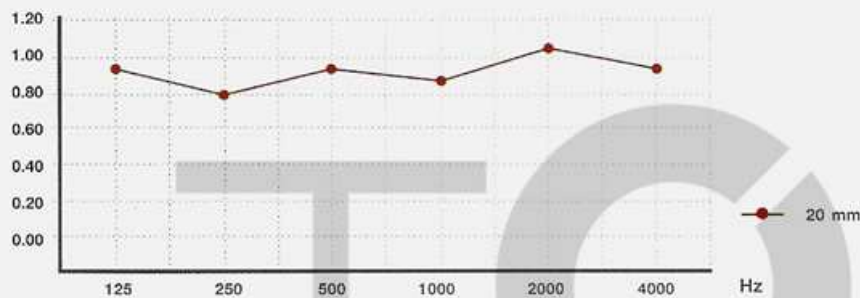

### ค่าการดูดซับเสียง NRC (Noise Reduction Coefficient)

ความหนา	125	250	500	1000	2000	4000	NRC
15 มม.	0.92	0.80	0.92	0.88	1.04	0.92	0.90

แผ่นฝ้าอะคูสติกที่ดี จะต้องมีการดูดซับเสียงมากกว่า 0.50  
ค่าการดูดซับเสียง อาจจะมีค่า +/- 0.05 จากค่าที่ระบุไว้ในตารางด้านบน