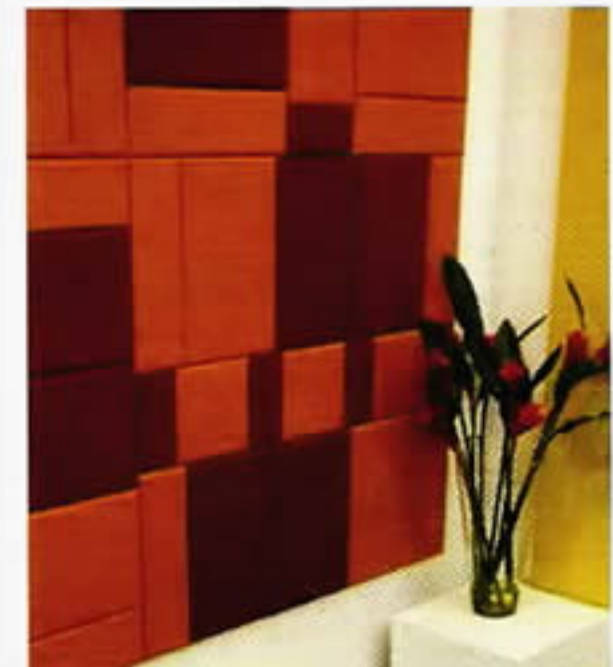

ปริมาณที่จะแนะนำในการติดตั้งมีดังต่อไปนี้

ลักษณะการใช้งานของห้อง	ปริมาณร้อยละที่ใช้นุแทนที่พื้นที่ผนังเดิม
■ ห้องประชุม	30
■ ห้องเฝังเพลง	50
■ ห้องดูหนัง	70